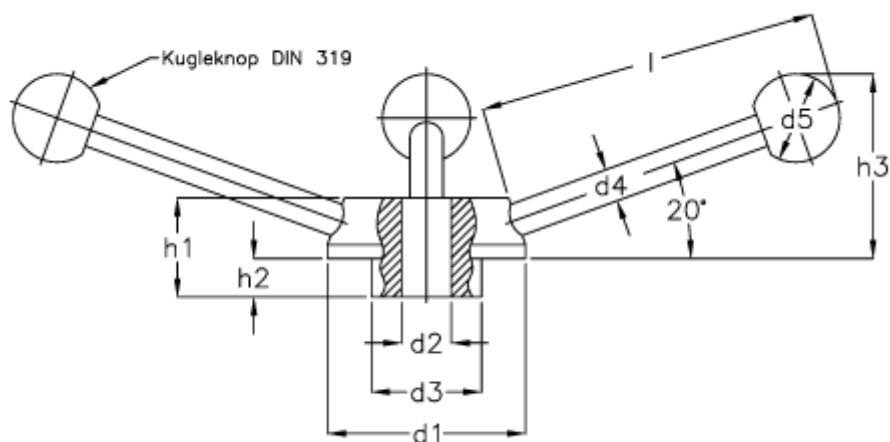

Varenummer: 20472235
Beskrivelse: E+G Håndhjul
GN 213-55-B 14

Mål

$d1 = 55$
 $d2 = B 14$
 $d3 = 30$
 $d4 = 10$
 $d5 = 25$
 $H1 = 28$
 $H2 = 10$
 $l = 96$